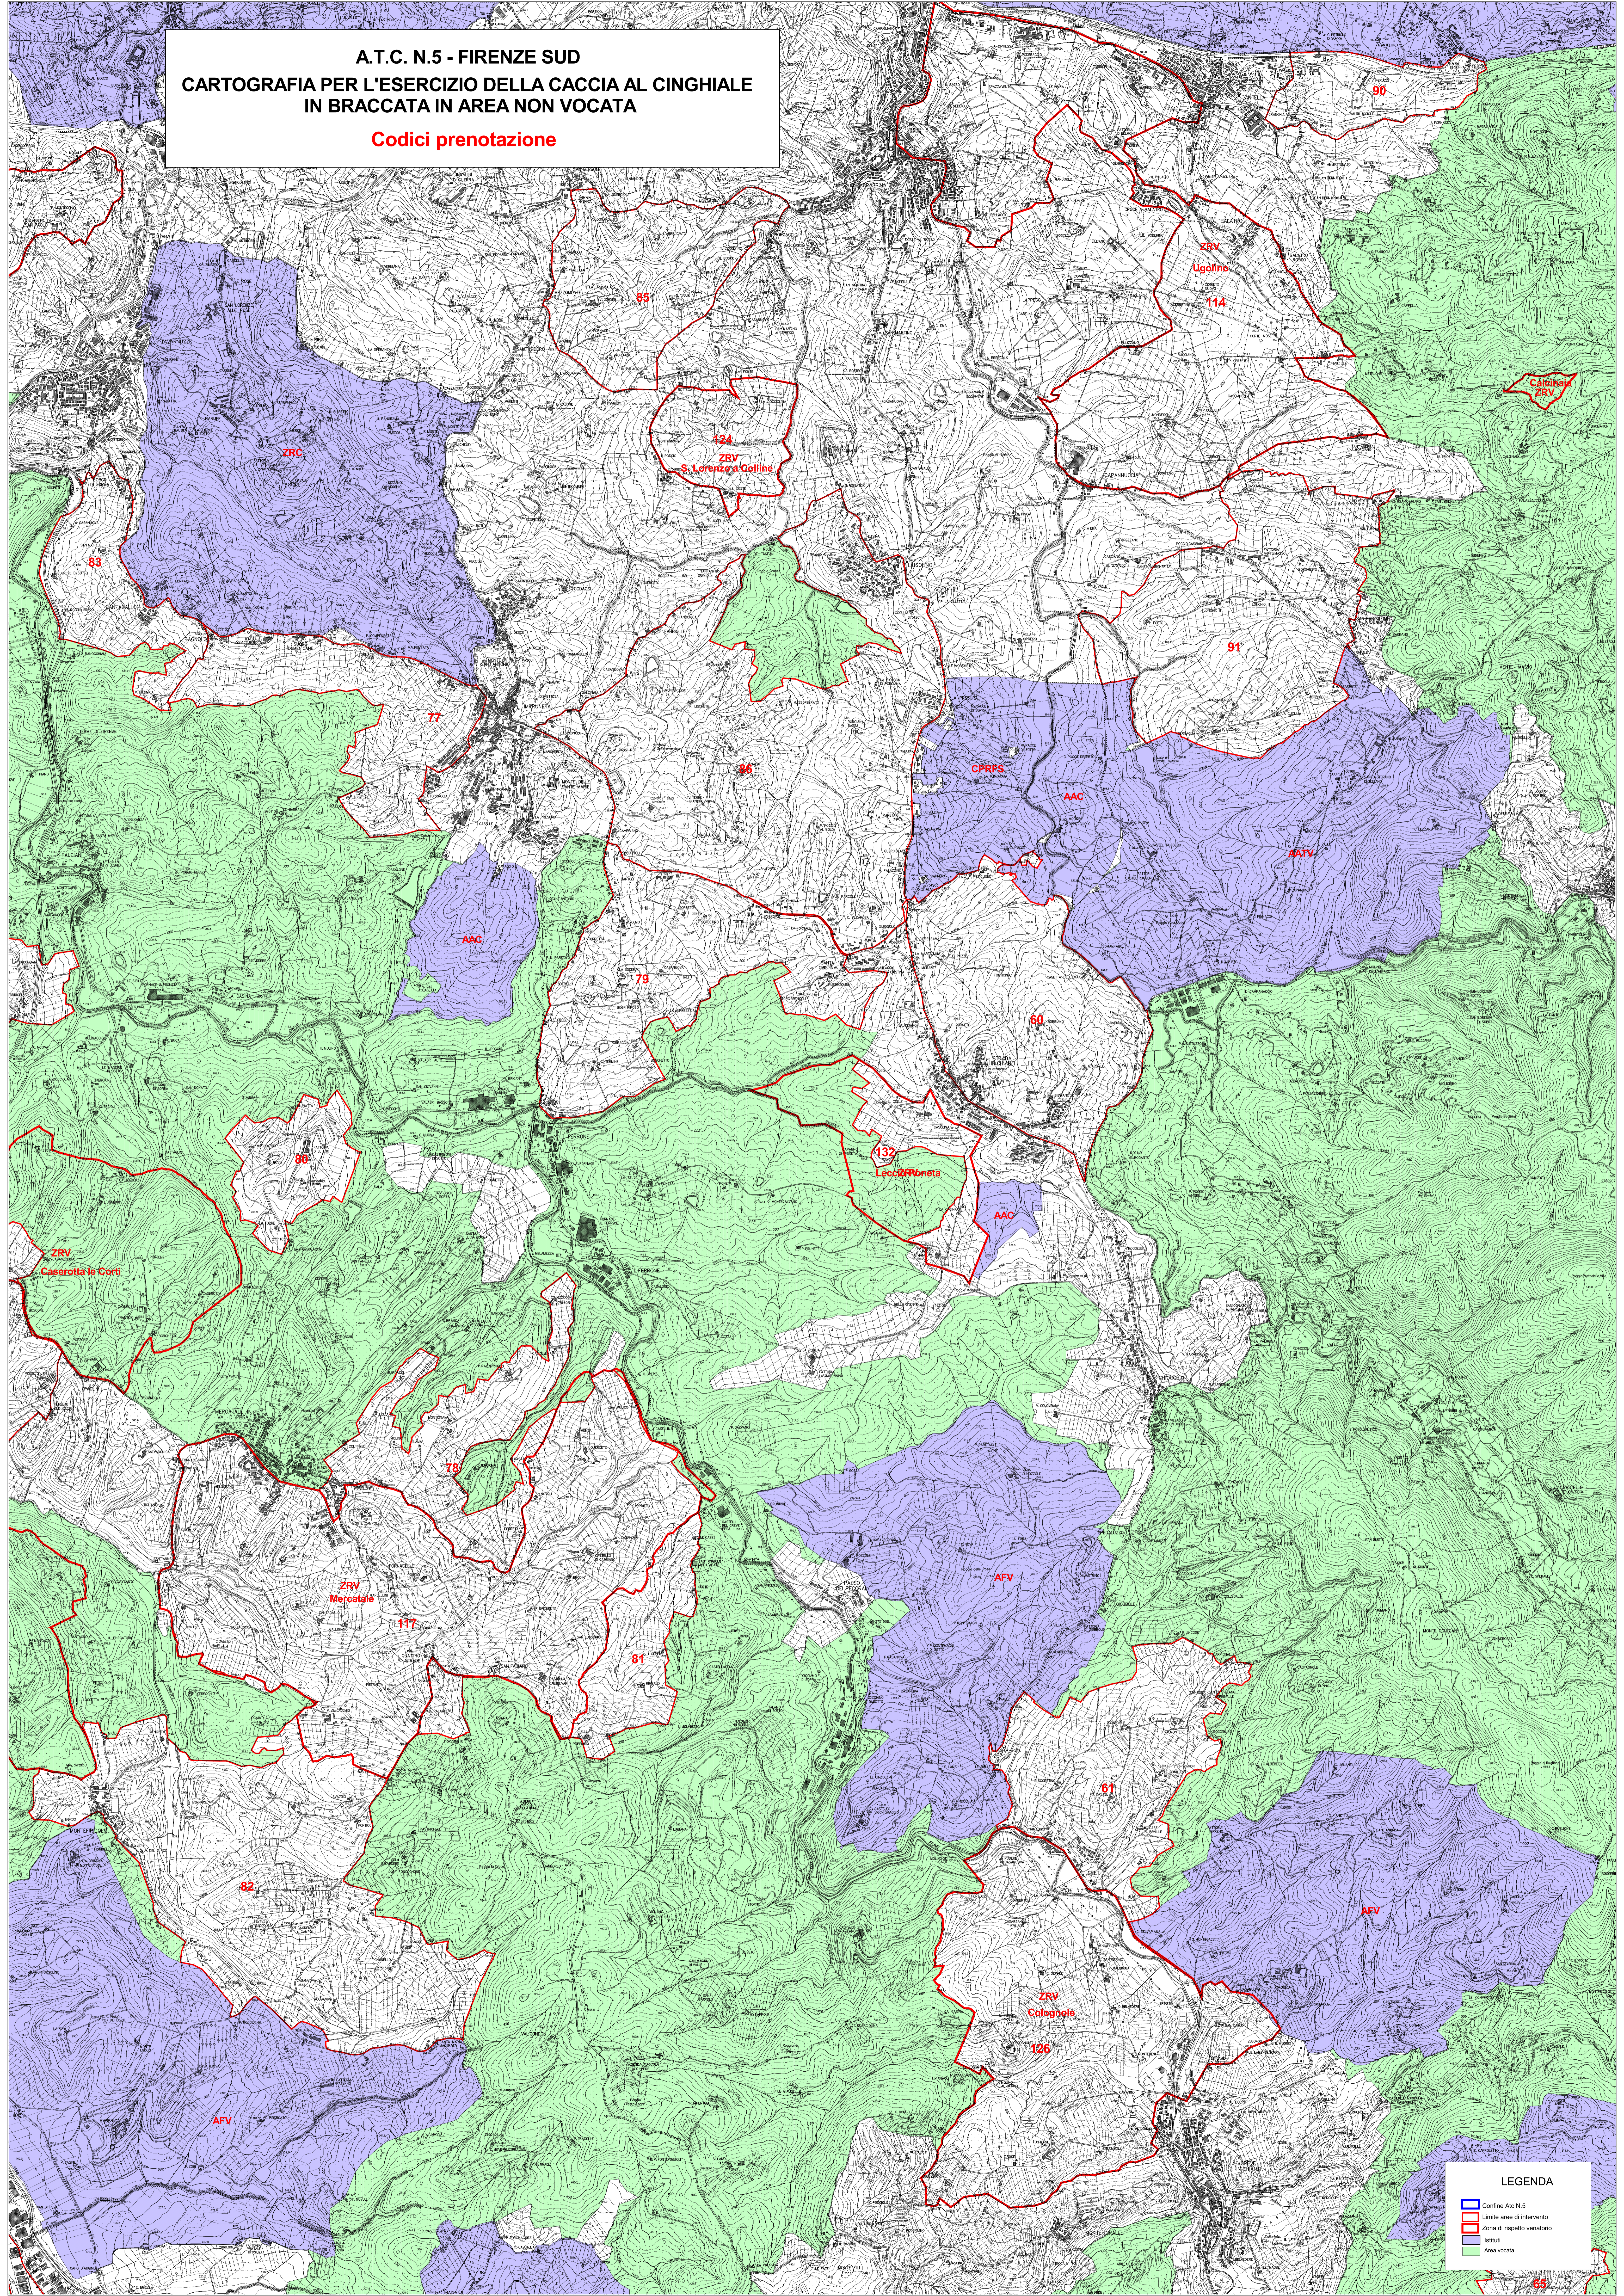

A.T.C. N.5 - FIRENZE SUD
CARTOGRAFIA PER L'ESERCIZIO DELLA CACCIA AL CINGHIALE
IN BRACCATA IN AREA NON VOCATA

Codici prenotazione

LEGENDA

- Confine Atc N.5
- Limite aree di intervento
- Zona di rispetto venatorio
- Istituti
- Area vocata